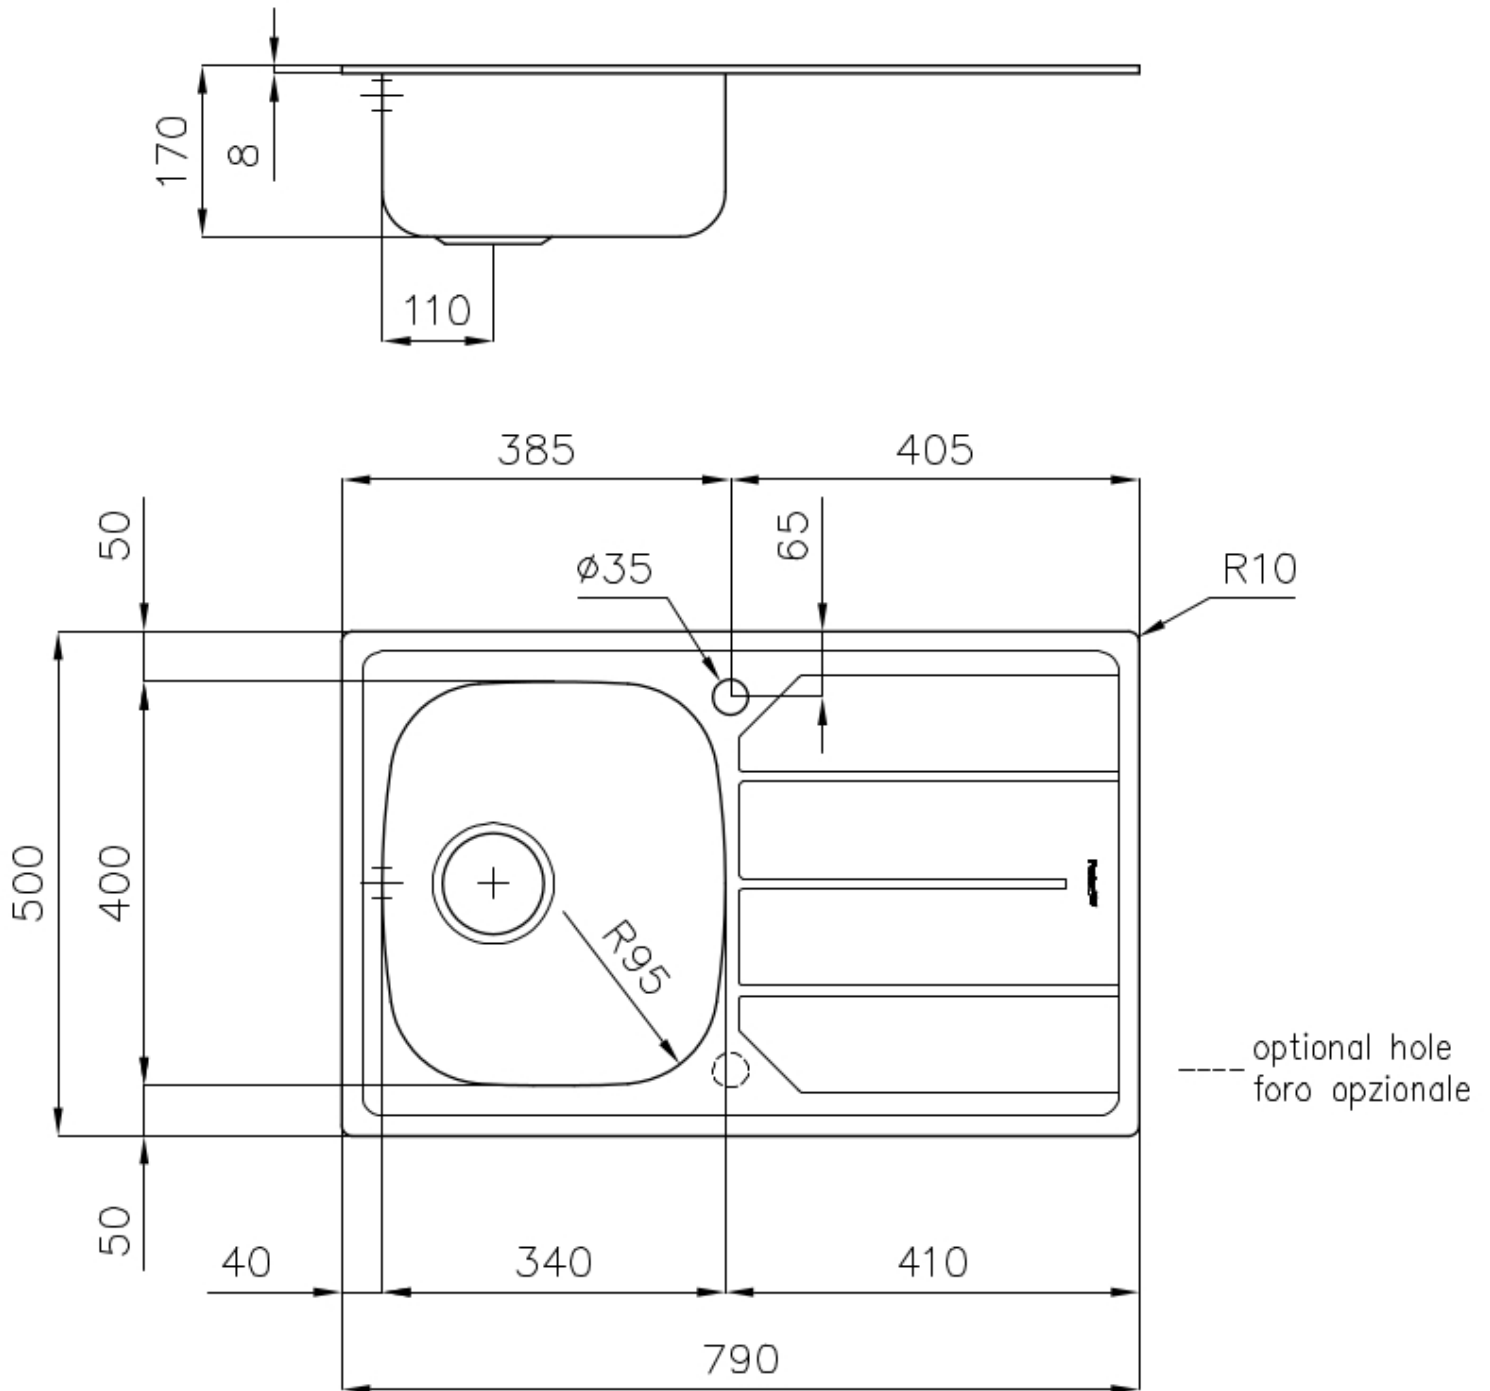

TECNISCHE DATEN